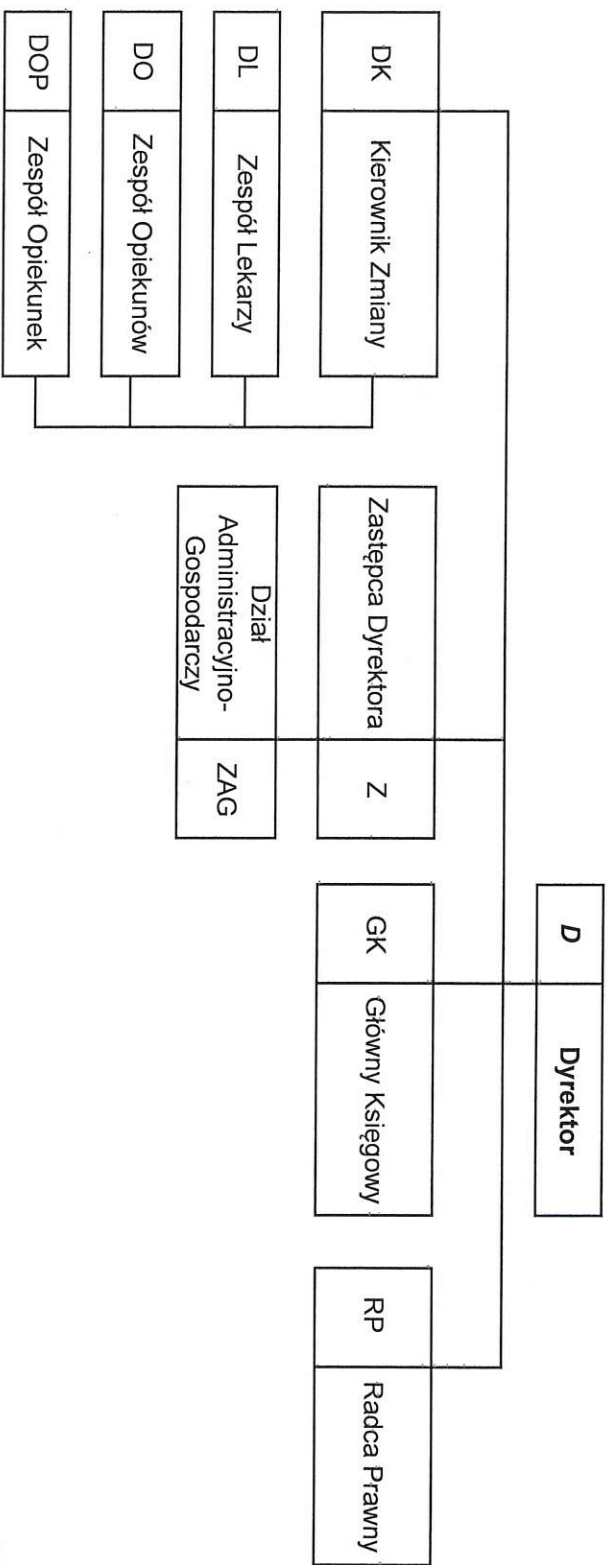

Schemat Organizacyjny Miejskiej Izby Wyrzeźwien w Katowicach

DYREKTOR
A. Lasowski
Artur Lasowski